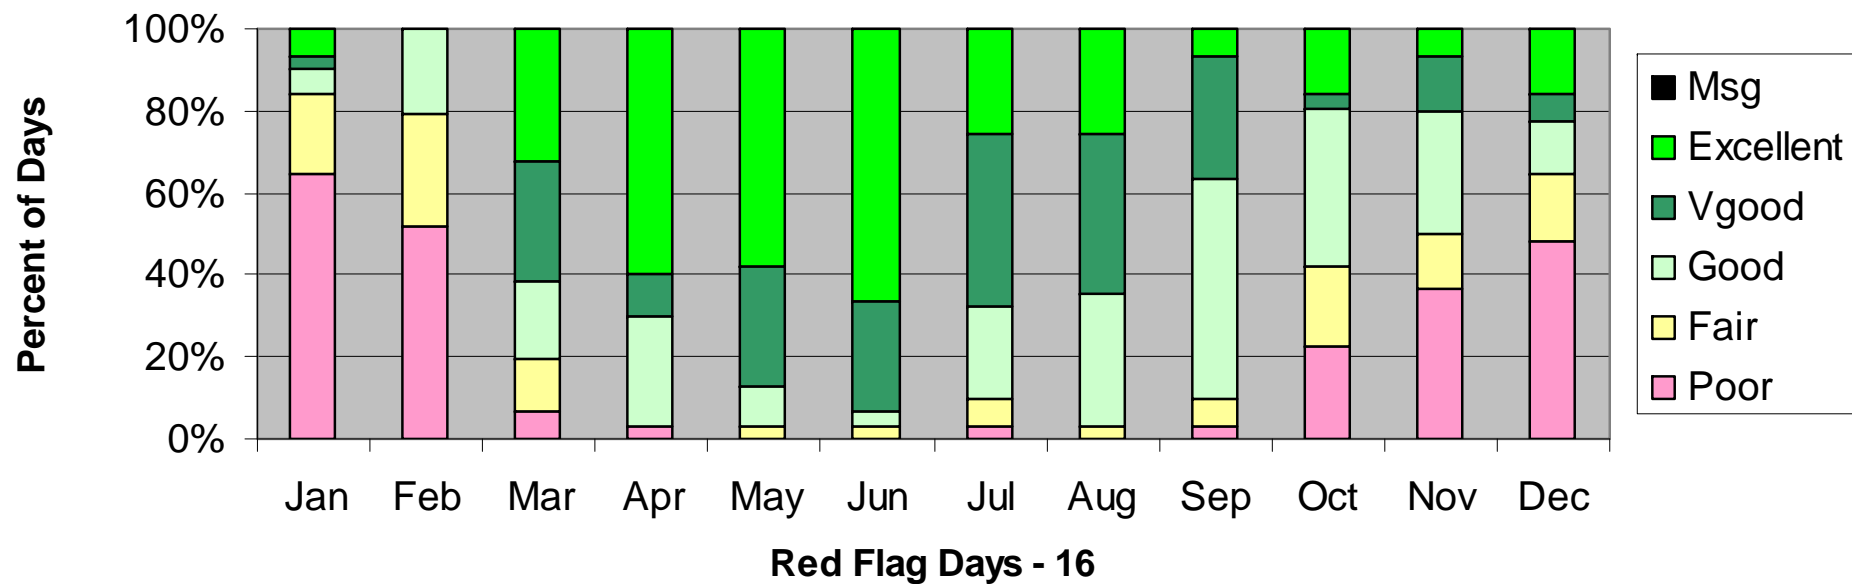

2007 Ventilation Categories All Zones

2008 Ventilation Categories All Zones

Poor Days

Good Days

Fair Days

Very Good Days

Excellent Days

2008 Ventilation Categories Zone 101

Probably So!

2007	Good Acres	Fair Acres	Poor Acres	Total Acres	2008	Good	Fair	Poor	Total Acres
101	16200	3600	2600	22400	101	16500	3500	2500	22500
102	13500	5300	3150	21950	102	16200	4400	1950	22550
103	12300	6000	2850	21150	103	18600	5100	1700	25400
104	15300	4800	2200	22300	104	14700	4300	1250	20250
105	15300	5300	2000	22600	105	15900	3500	1750	21150
106	15300	4600	1850	21750	106	15600	3100	1900	20600
107	15000	4000	2600	21600	107	17400	2400	1600	21400
108	14700	3900	2250	20850	108	16200	3300	1250	20750
109	14100	5100	3100	22300	109	21600	4100	1450	27150
110	23400	4100	850	28350	110	15000	4900	1150	21050
111	18600	3700	1750	24050	111	14700	4800	1600	21100
112	18000	4700	1700	24400	112	14400	4800	2200	21400
113	22500	4200	800	27500	113	18900	4000	1050	23950
114	10500	4500	2150	17150	114	19200	2700	1850	23750
115	9600	3700	2150	15450	115	16800	3300	2050	22150