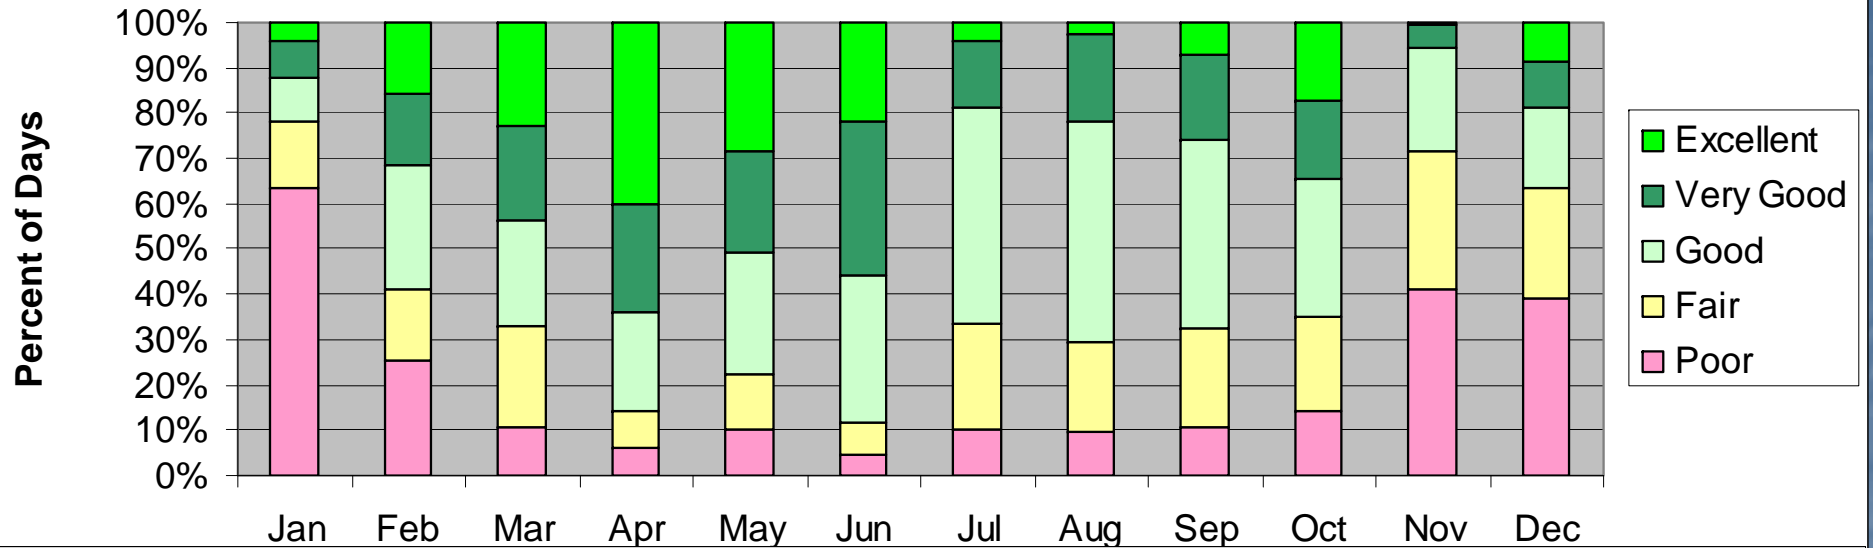

2007 Ventilation Categories All Zones