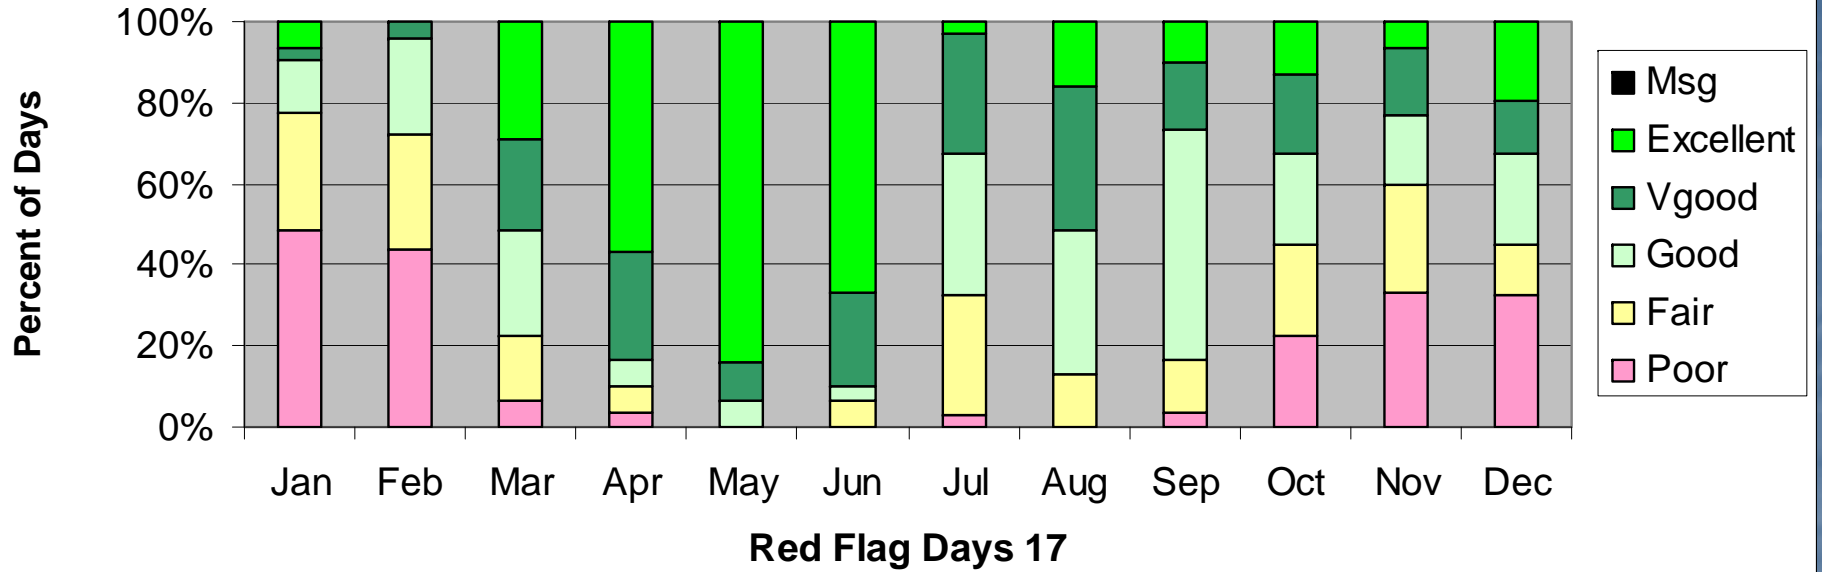

2008 Ventilation Categories Zone 102