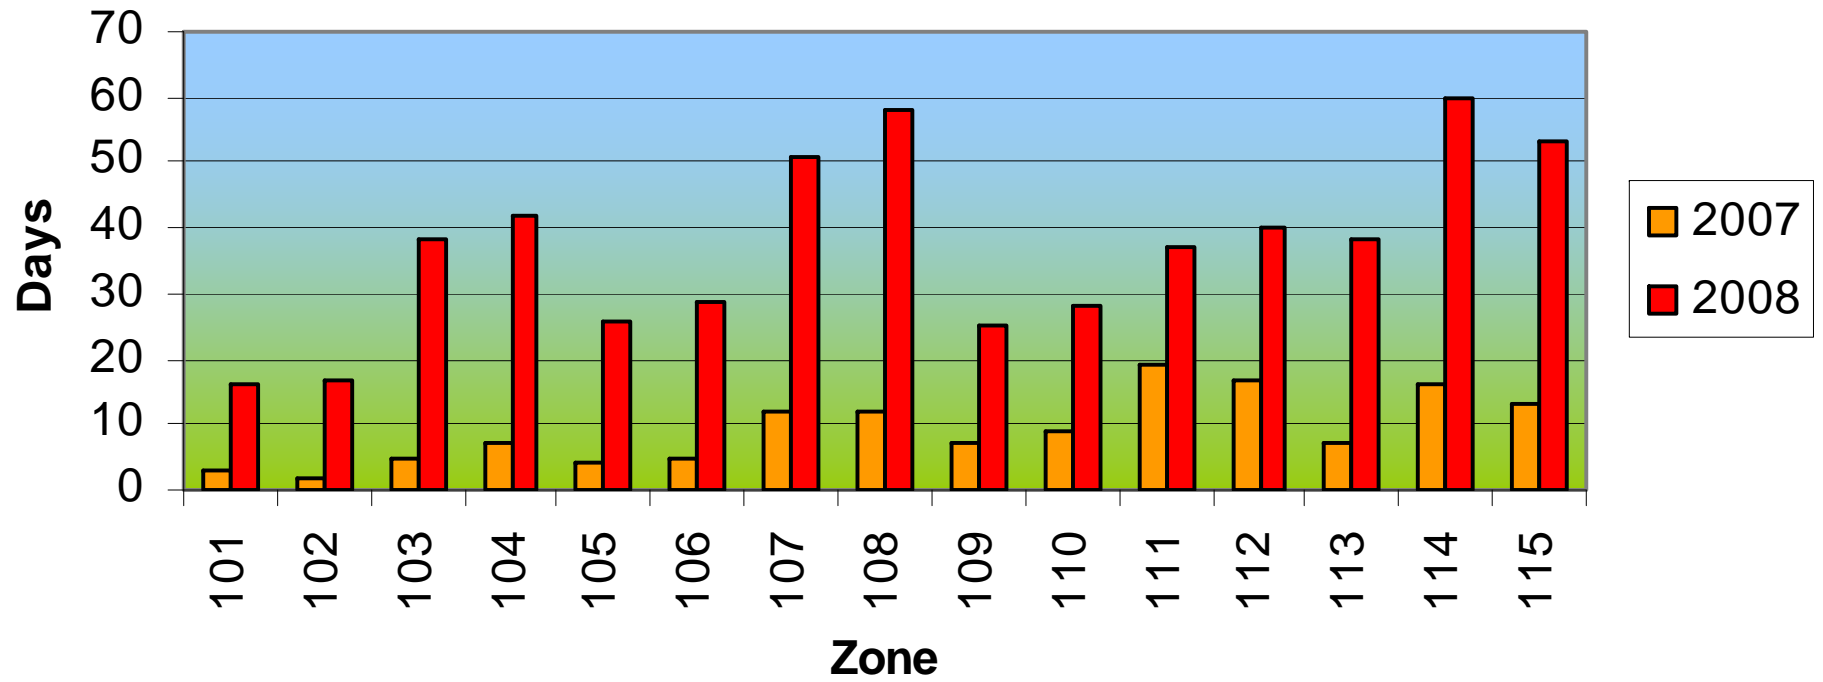

2008 Weather Report

Jeanne Hoadley
USDA Forest Service
Liaison to the NMED

Red Flag Days

Ventilation Index

kt ft	NM	Jeanne	New Wavier
0	Poor	No Way No How Go Back To Bed	No Burn
1498			
7491			
14981			
20000			
22472	Let's Talk	Burn with Restrictions	
29000			
29963			
38000			
40000	Fair	Just do it	OK but think about tomorrow
44944			
50000	Good		Good to Go
60000			
95000	V. Good	Remember	
100000			
150000	Excellent	Cerro Grande	

Probably So!

2007	Good Acres	Fair Acres	Poor Acres	Total Acres	2008	Good	Fair	Poor	Total Acres
101	16200	3600	2600	22400	101	16500	3500	2500	22500
102	13500	5300	3150	21950	102	16200	4400	1950	22550
103	12300	6000	2850	21150	103	18600	5100	1700	25400
104	15300	4800	2200	22300	104	14700	4300	1250	20250
105	15300	5300	2000	22600	105	15900	3500	1750	21150
106	15300	4600	1850	21750	106	15600	3100	1900	20600
107	15000	4000	2600	21600	107	17400	2400	1600	21400
108	14700	3900	2250	20850	108	16200	3300	1250	20750
109	14100	5100	3100	22300	109	21600	4100	1450	27150
110	23400	4100	850	28350	110	15000	4900	1150	21050
111	18600	3700	1750	24050	111	14700	4800	1600	21100
112	18000	4700	1700	24400	112	14400	4800	2200	21400
113	22500	4200	800	27500	113	18900	4000	1050	23950
114	10500	4500	2150	17150	114	19200	2700	1850	23750
115	9600	3700	2150	15450	115	16800	3300	2050	22150