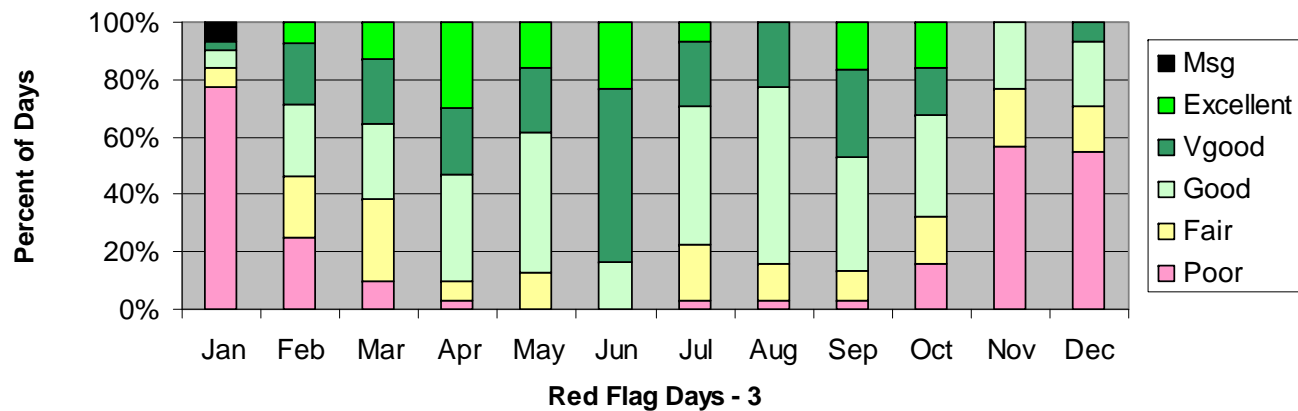

2007 Ventilation Categories Zone 101